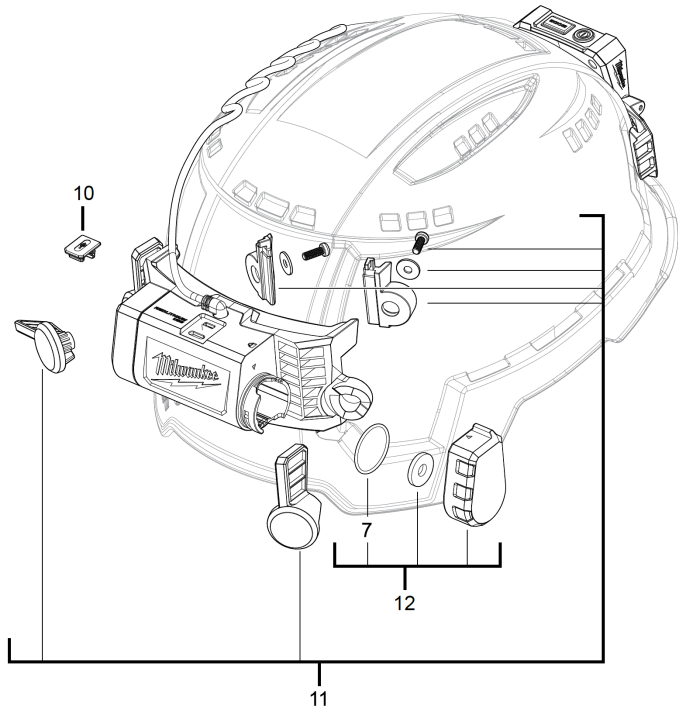

# L4BOLTHL-301 USB REC. BOLT HEADLAMP XXX

4933479902 - L4BOLTHL-301 - 4000491841

14

10

7

12

11

<b>Position</b>	<b>Quantity</b>	<b>Description</b>	<b>Part number</b>	<b>EAN</b>
	1	PART NOT DEATAILED	1000063920	
0007	1	O-RING	4931494546	4058546471187
0010	1	COVER	4931494547	4058546471194
0011	1	CLAMPING LEVER	4931494548	4058546471200
0012	1	COVER ASSY	4931494549	4058546471217
0014	1	CABLE	4931480526	4058546425418